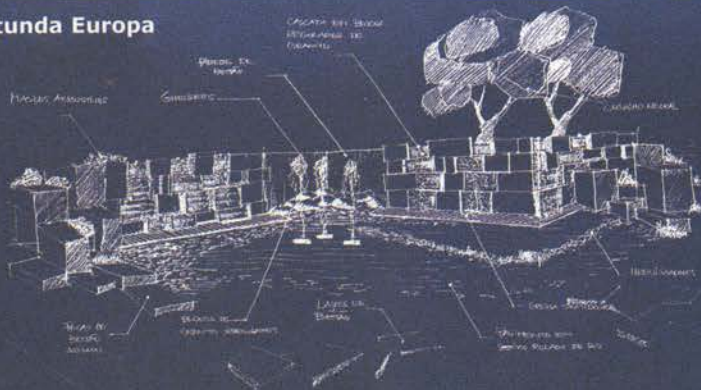

PROJECTOS UNICOS

Rotunda Europa

Arq.º Pais. Jorge Canceira, Biodesign

Um exemplo disso é o novo produto "Água & Arte" que, com a colaboração de conceituados Artistas Plásticos e Arquitectos Paisagistas de renome proporciona um serviço personalizado, exclusivo e de comprovada qualidade técnica.